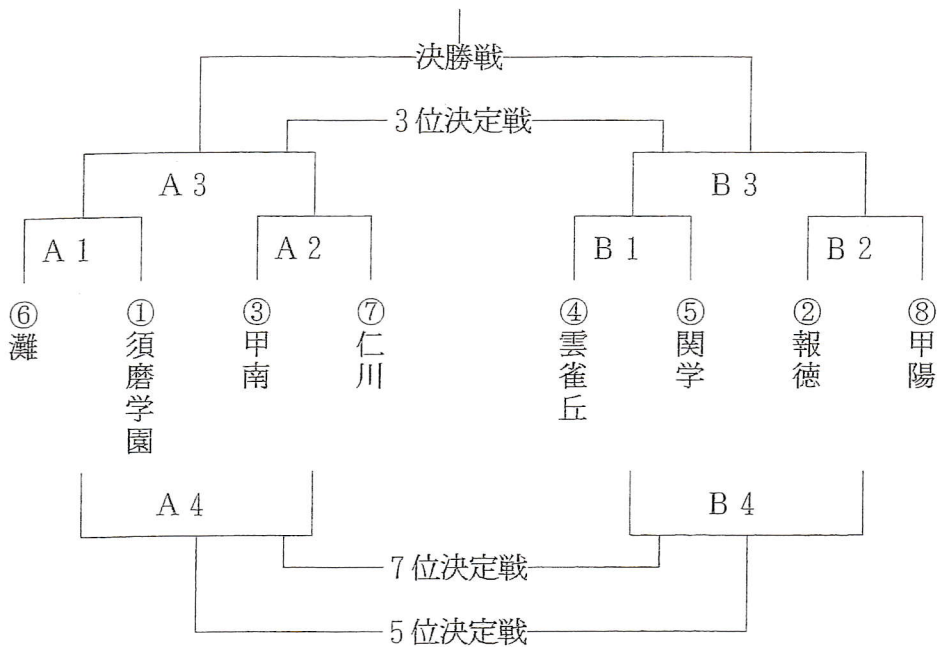

第20回阪神間私立高等学校交流野球大会 開催要項 (2013年9月発行)

(1) 大会日程

1日目	11月10日(日)	会場	灘・雲雀丘
2日目	11月17日(日)	会場	須磨学園・灘
予備	11月24日(日)	会場	灘・甲陽・須磨学園

(2) 組み合わせ (○数字は前年順位。)

※ 組み合わせは、会場確保上の都合を最優先し、前年順位を参考にして決定しております。

※ 会場確保上の都合により、10日中止の場合は組み合わせを変更する場合があります。

※ 組み合わせの左側のチームを一塁側としますが、会場校の指示により変更する場合があります。